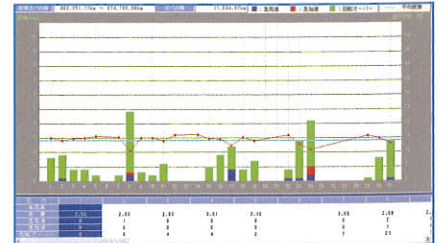

Check

【評価】

<解析機能による運行データの分析・評価>

- 一連の運行状況の評価

多彩な解析機能による最適な省燃費・安全運転指導

収集した「省燃費」「安全」「効率」運転指導に役立つ様々な運行データを多彩な解析機能により更なる運転指導が可能となります。

■速度・回転チャート

速度・回転データを0.5秒毎に把握し、シフトチェンジの癖まで確認できます。

■エンジン回転散布図

速度・回転データを散布図にすることにより、速度単位での使用回転・シフトの癖を図表化します。

■ガントチャート

実車/空車状態、評価ランク、速度・回転オーバー、アイドリング、急発進・急加減速等をイメージで標記します。

■診断グラフ

急発進、急加速、回転オーバー回数と燃費の関係を表示した診断グラフです。

省燃費デジタコ』だから、ここまでできる!

New

進化する省燃費デジタコの更なる新機能!

業界初!

省燃費運転の効果的なご支援

アクセル開度センサー(オプション)の連動により、車両の燃費に最適なシフトポジションやアクセル操作をリアルタイムに音声、表示器により指示を行います。

また、新搭載のAI(人工知能)により、車両の状況ごとの操作状態を学習してより最適な運転を導き出します。*長期間のモニタリングは不要!

アクセル操作指示
(常時緑点灯/指示で消灯)

シフト操作指示
(常時消灯/指示で赤点灯)

Gセンサー連動

Gセンサー(オプション)からの車両挙動データ取得により、万が一の時には、車両速度とともに、詳細な車両の動きを分析する事ができます。(事故解析等)

危険兆候警報機能

当社が長年蓄積した「事故が起きる前の速度変化」のデータをもとに危険な兆候を検知し、ドライバーに警報(記録)する機能を搭載しました。

DTG4システム構成

ASPサービス

豊富なメニューと多彩なサービス
1台から可能なインターネット解析