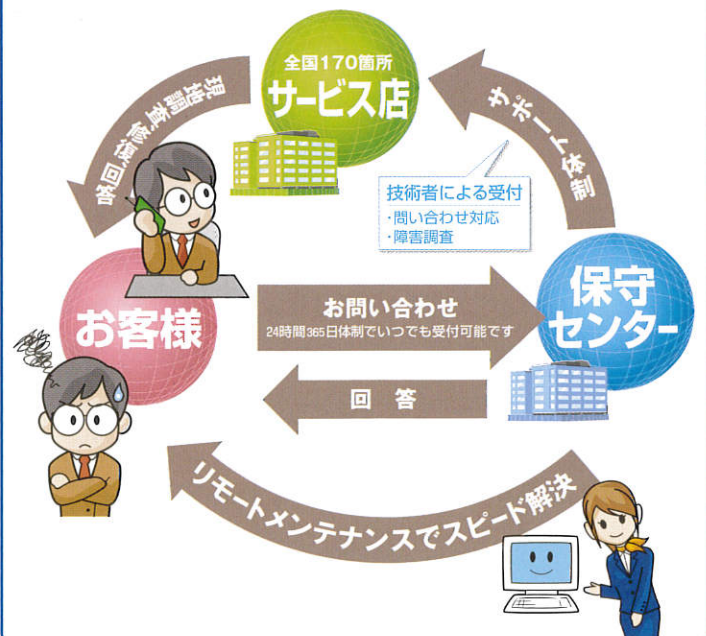

Gセンサー連動

Gセンサー(オプション)からの車両挙動データ取得により、万が一の時には、車両速度とともに、詳細な車両の動きを分析する事ができます。(事故解析等)

危険兆候警報機能

当社が長年蓄積した「事故が起きる前の速度変化」のデータをもとに危険な兆候を検知し、ドライバーに警報(記録)する機能を搭載しました。

DTG4システム構成

ASPサービス

豊富なメニューと多彩なサービス
1台から可能なインターネット解析

車両動態管理システム

- 車載機器ご利用サービス
- 荷主情報ご利用サービス

ネット解析システム

- 安全管理サービス
- 運行管理サービス
- 温度管理サービス

＜車両動態管理システム概要＞

システム保守サービス

「デジタコシステム保守サービス」は任せて安心
いつでも24時間365日、全国サポートOK!

YAZAKI