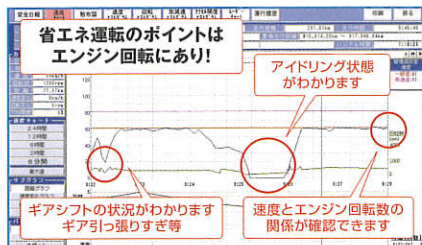

Check

【評価】

<解析機能による運行データの分析・評価>

- 一連の運行状況の評価

多彩な解析機能による最適な省燃費・安全運転指導

収集した「省燃費」「安全」「効率」運転指導に役立つ様々な運行データを多彩な解析機能により更なる運転指導が可能となります。

■速度・回転チャート

速度・回転データを0.5秒毎に把握し、シフトチェンジの癖まで確認できます。

■エンジン回転散布図

速度・回転データを散布図にすることにより、速度単位での使用回転・シフトの癖を図表化します。

■ガントチャート

実車/空車状態、評価ランク、速度・回転オーバー、アイドリング、急発進・急加減速等をイメージで標記します。

■診断グラフ

急発進、急加速、回転オーバー回数と燃費の関係を表示した診断グラフです。

省燃費デジタコ』だから、ここまでできる!

New

進化する省燃費デジタコの更なる新機能!

業界初!

省燃費運転の効果的なご支援

アクセル開度センサー(オプション)の連動により、車両の燃費に最適なシフトポジションやアクセル操作をリアルタイムに音声、表示器により指示を行います。

また、新搭載のAI(人工知能)により、車両の状況ごとの操作状態を学習してより最適な運転を導き出します。*長期間のモニタリングは不要!

アクセル操作指示
(常時緑点灯/指示で消灯)

シフト操作指示
(常時消灯/指示で赤点灯)

Gセンサー連動

Gセンサー(オプション)からの車両挙動データ取得により、万が一の時には、車両速度とともに、詳細な車両の動きを分析する事ができます。(事故解析等)

危険兆候警報機能

当社が長年蓄積した「事故が起きる前の速度変化」のデータをもとに危険な兆候を検知し、ドライバーに警報(記録)する機能を搭載しました。

DTG4システム構成

ASPサービス

豊富なメニューと多彩なサービス
1台から可能なインターネット解析