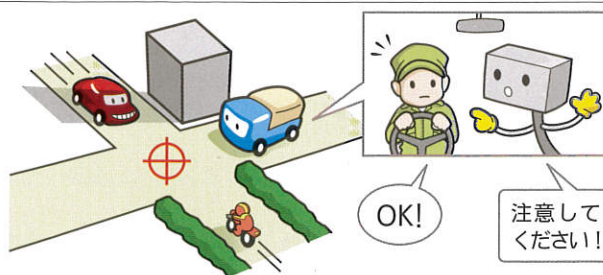

道路勾配を考慮した公平な評価の実現

坂道センサー(オプション)の連動により、道路勾配(上り坂、下り坂)を測定し、エンジン回転等の評価に対してよりの確な判定を実現します。

■下り坂

■上り坂

危険地点接近のお知らせ機能

交通事故の多発地点や危険な地域に接近すると、ドライバーに危険が近づいている事を音声で警告します。ドライバーに注意を喚起し、事故を未然に防ぎます。

事故多発地点 スクールゾーン 見通しの悪い場所 etc.....

Gセンサー連動

Gセンサー(オプション)からの車両挙動データ取得により、万が一の時には、車両速度とともに、詳細な車両の動きを分析する事ができます。(事故解析等)

危険兆候警報機能

当社が長年蓄積した「事故が起きる前の速度変化」のデータをもとに危険な兆候を検知し、ドライバーに警報(記録)する機能を搭載しました。

DTG4システム構成

ASPサービス

豊富なメニューと多彩なサービス
1台から可能なインターネット解析