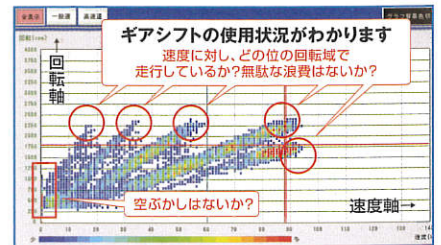

Check

【評価】

<解析機能による運行データの分析・評価>

- 一連の運行状況の評価

多彩な解析機能による最適な省燃費・安全運転指導

収集した「省燃費」「安全」「効率」運転指導に役立つ様々な運行データを多彩な解析機能により更なる運転指導が可能となります。

■速度・回転チャート

速度・回転データを0.5秒毎に把握し、シフトチェンジの癖まで確認できます。

■エンジン回転散布図

速度・回転データを散布図にすることにより、速度単位での使用回転・シフトの癖を図表化します。

■ガントチャート

実車/空車状態、評価ランク、速度・回転オーバー、アイドリング、急発進・急加減速等をイメージで標記します。

■診断グラフ

急発進、急加速、回転オーバー回数と燃費の関係を表示した診断グラフです。

省燃費デジタコ』だから、ここまでできる!

New

進化する省燃費デジタコの更なる新機能!

業界初!

省燃費運転の効果的なご支援

アクセル開度センサー(オプション)の連動により、車両の燃費に最適なシフトポジションやアクセル操作をリアルタイムに音声、表示器により指示を行います。

また、新搭載のAI(人工知能)により、車両の状況ごとの操作状態を学習してより最適な運転を導き出します。*長期間のモニタリングは不要!

アクセル操作指示
(常時緑点灯/指示で消灯)

シフト操作指示
(常時消灯/指示で赤点灯)