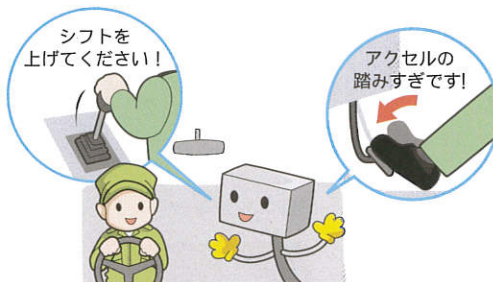

進化する省燃費デジタコの更なる新機能!

業界初!

省燃費運転の効果的なご支援

アクセル開度センサー(オプション)の連動により、車両の燃費に最適なシフトポジションやアクセル操作をリアルタイムに音声、表示器により指示を行います。

また、新搭載のAI(人工知能)により、車両の状況ごとの操作状態を学習してより最適な運転を導き出します。*長期間のモニタリングは不要!

アクセル操作指示
(常時緑点灯/指示で消灯)

シフト操作指示
(常時消灯/指示で赤点灯)

■カード

■AI表示器 *オプション機器

■DTG4本体

業界初!

ダブルチェックで飲酒運転を未然に防止!

アルコールチェッカーとの連動*により、アルコール未測定時、または基準値を超える場合の出庫時に、音声で警告します。また、測定結果はカードに記録され、安全運転日報等に標記されます。

*東海電子(株)製(ALC-PRO II) *SDアドバンス

業界初!