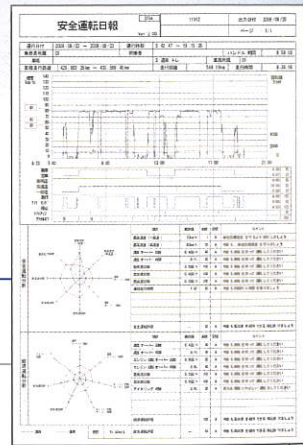

Check

【評価】

<解析機能による運行データの分析・評価>

- 一連の運行状況の評価

多彩な解析機能による最適な省燃費・安全運転指導

収集した「省燃費」「安全」「効率」運転指導に役立つ様々な運行データを多彩な解析機能により更なる運転指導が可能となります。

■速度・回転チャート

速度・回転データを0.5秒毎に把握し、シフトチェンジの癖まで確認できます。

■エンジン回転散布図

速度・回転データを散布図にすることにより、速度単位での使用回転・シフトの癖を図表化します。

■ガントチャート

実車/空車状態、評価ランク、速度・回転オーバー、アイドリング、急発進・急加減速等をイメージで標記します。

■診断グラフ

急発進、急加速、回転オーバー回数と燃費の関係を表示した診断グラフです。

省燃費デジタコ』だから、ここまでできる!

New