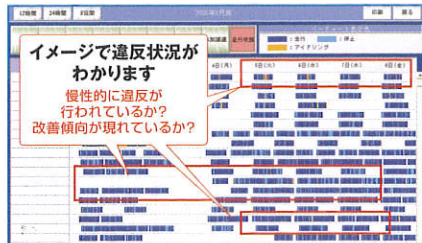

Check

【評価】

<解析機能による運行データの分析・評価>

- 一連の運行状況の評価

多彩な解析機能による最適な省燃費・安全運転指導

収集した「省燃費」「安全」「効率」運転指導に役立つ様々な運行データを多彩な解析機能により更なる運転指導が可能となります。

■速度・回転チャート

速度・回転データを0.5秒毎に把握し、シフトチェンジの癖まで確認できます。

■エンジン回転散布図

速度・回転データを散布図にすることにより、速度単位での使用回転・シフトの癖を図表化します。

■ガントチャート

実車/空車状態、評価ランク、速度・回転オーバー、アイドリング、急発進・急加減速等をイメージで標記します。

■診断グラフ

急発進、急加速、回転オーバー回数と燃費の関係を表示した診断グラフです。

省燃費デジタコ』だから、ここまでできる!

New

進化する省燃費デジタコの更なる新機能!

業界初!

省燃費運転の効果的なご支援

アクセル開度センサー(オプション)の連動により、車両の燃費に最適なシフトポジションやアクセル操作をリアルタイムに音声、表示器により指示を行います。

また、新搭載のAI(人工知能)により、車両の状況ごとの操作状態を学習してより最適な運転を導き出します。*長期間のモニタリングは不要!

アクセル操作指示
(常時緑点灯/指示で消灯)

シフト操作指示
(常時消灯/指示で赤点灯)